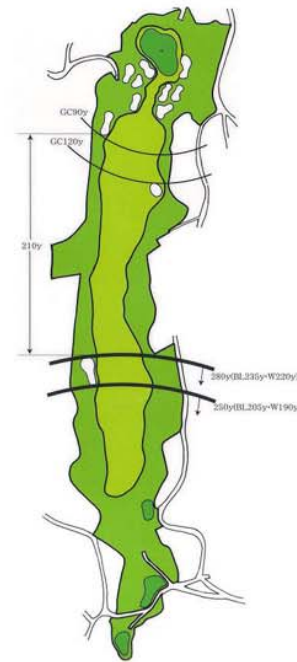

IN COURSE

HOLE	10	11	12	13	14	15	16	17	18	TOTAL (IN)
PAR	4	5	4	4	3	4	3	4	5	36
HDCP	8	4	16	2	18	10	14	12	6	-
BLACK TEE	423	570	365	468	186	398	196	363	569	3,538
BLUE TEE	402	525	347	424	176	385	183	356	522	3,320
WHITE TEE	380	510	335	407	149	360	158	329	506	3,134
GOLD TEE	327	444	310	335	125	300	98	292	438	2,669

~ TOTAL ~	
PAR	72
HDCP	-
BLACK TEE	7,005
BLUE TEE	6,561
WHITE TEE	6,164
GOLD TEE	5,278

ゴールド福井カントリークラブ

〒910-3633 福井県福井市上下町1-1
 TEL : 0776-98-4100 (代)
 FAX : 0776-98-4140

10
PAR4

11
PAR5

12
PAR4

13
PAR4

14
PAR3

15
PAR4

IN COURSE

HOLE	10	11	12	13	14	15	16	17	18	TOTAL (IN)
PAR	4	5	4	4	3	4	3	4	5	36
HDCP	8	4	16	2	18	10	14	12	6	-
BLACK TEE	423	570	365	468	186	398	196	363	569	3,538
BLUE TEE	402	525	347	424	176	385	183	356	522	3,320
WHITE TEE	380	510	335	407	149	360	158	329	506	3,134
GOLD TEE	327	444	310	335	125	300	98	292	438	2,669