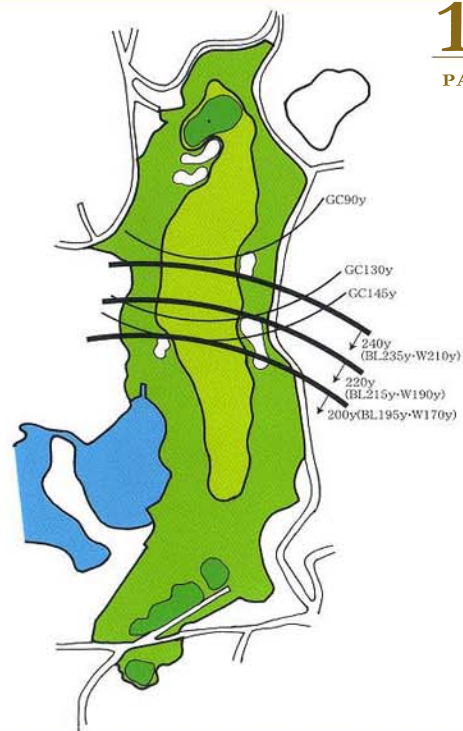

15
PAR4

IN COURSE

HOLE	10	11	12	13	14	15	16	17	18	TOTAL (IN)
PAR	4	5	4	4	3	4	3	4	5	36
HDCP	8	4	16	2	18	10	14	12	6	-
BLACK TEE	423	570	365	468	186	398	196	363	569	3,538
BLUE TEE	402	525	347	424	176	385	183	356	522	3,320
WHITE TEE	380	510	335	407	149	360	158	329	506	3,134
GOLD TEE	327	444	310	335	125	300	98	292	438	2,669

~ TOTAL ~

PAR	72
HDCP	-
BLACK TEE	7,005
BLUE TEE	6,561
WHITE TEE	6,164
GOLD TEE	5,278

ゴールド福井カントリークラブ

〒910-3633 福井県福井市上天下町1-1
TEL : 0776-98-4100 (代)
FAX : 0776-98-4140

Gold Fukui
Country Club

16
PAR3

17
PAR4

18
PAR5