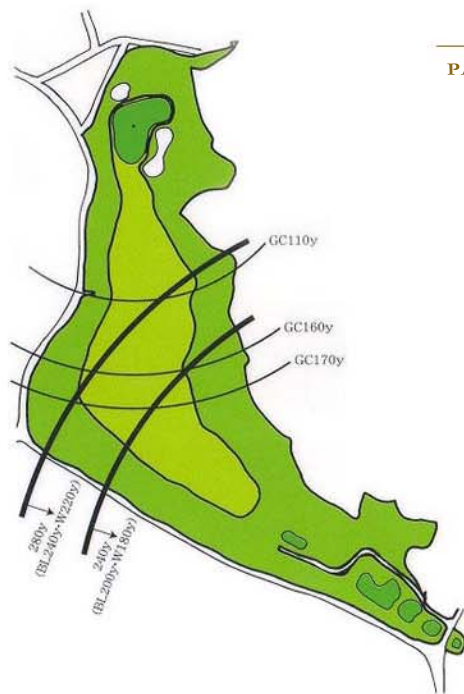

~ TOTAL ~	
PAR	72
HDCP	-
BLACK TEE	7,005
BLUE TEE	6,561
WHITE TEE	6,164
GOLD TEE	5,278

ゴールド福井カントリークラブ

〒910-3633 福井県福井市上下町1-1
 TEL : 0776-98-4100 (代)
 FAX : 0776-98-4140

Gold Fukui
Country Club

OUT COURSE

HOLE	1	2	3	4	5	6	7	8	9	TOTAL (OUT)
PAR	4	4	4	3	5	3	4	4	5	36
HDCP	9	5	15	17	3	11	13	1	7	-
BLACK TEE	393	405	381	185	497	213	431	423	539	3,467
BLUE TEE	377	369	359	166	481	188	391	400	510	3,241
WHITE TEE	344	358	337	136	473	157	365	375	485	3,030
GOLD TEE	324	317	275	109	422	120	309	320	413	2,609

~ TOTAL ~

PAR	72
HDCP	-
BLACK TEE	7,005
BLUE TEE	6,561
WHITE TEE	6,164
GOLD TEE	5,278

ゴールド福井カントリークラブ

〒910-3633 福井県福井市上天下町1-1
TEL : 0776-98-4100 (代)
FAX : 0776-98-4140

Gold Fukui
Country Club

7
PAR4

8
PAR4

9
PAR5