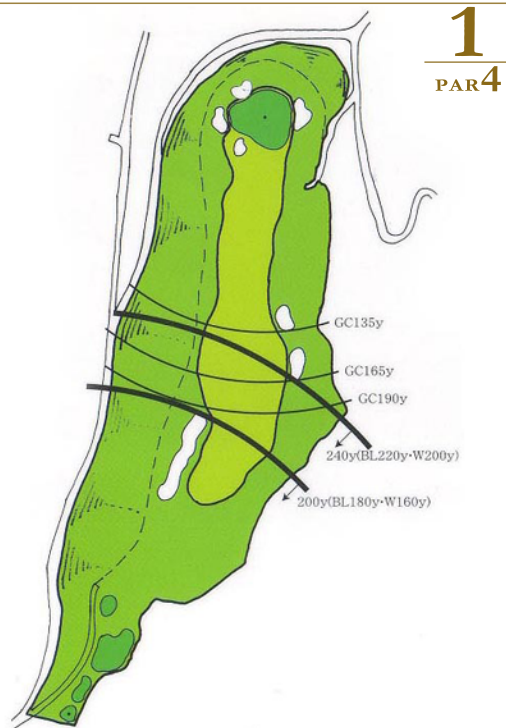

OUT COURSE

HOLE	1	2	3	4	5	6	7	8	9	TOTAL (OUT)
PAR	4	4	4	3	5	3	4	4	5	36
HDCP	9	5	15	17	3	11	13	1	7	-
BLACK TEE	393	405	381	185	497	213	431	423	539	3,467
BLUE TEE	377	369	359	166	481	188	391	400	510	3,241
WHITE TEE	344	358	337	136	473	157	365	375	485	3,030
GOLD TEE	324	317	275	109	422	120	309	320	413	2,609

~ TOTAL ~	
PAR	72
HDCP	-
BLACK TEE	7,005
BLUE TEE	6,561
WHITE TEE	6,164
GOLD TEE	5,278

ゴールド福井カントリークラブ

〒910-3633 福井県福井市上下町1-1
 TEL : 0776-98-4100 (代)
 FAX : 0776-98-4140

Gold Fukui
Country Club

OUT COURSE

HOLE	1	2	3	4	5	6	7	8	9	TOTAL (OUT)
PAR	4	4	4	3	5	3	4	4	5	36
HDCP	9	5	15	17	3	11	13	1	7	-
BLACK TEE	393	405	381	185	497	213	431	423	539	3,467
BLUE TEE	377	369	359	166	481	188	391	400	510	3,241
WHITE TEE	344	358	337	136	473	157	365	375	485	3,030
GOLD TEE	324	317	275	109	422	120	309	320	413	2,609