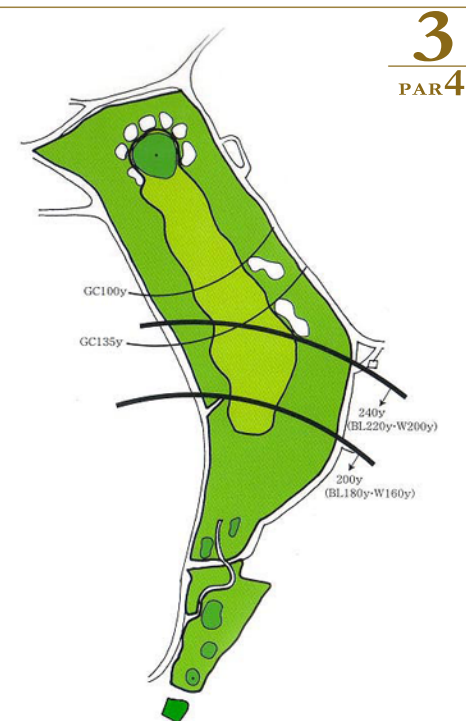

OUT COURSE

HOLE	1	2	3	4	5	6	7	8	9	TOTAL (OUT)
PAR	4	4	4	3	5	3	4	4	5	36
HDCP	9	5	15	17	3	11	13	1	7	-
BLACK TEE	393	405	381	185	497	213	431	423	539	3,467
BLUE TEE	377	369	359	166	481	188	391	400	510	3,241
WHITE TEE	344	358	337	136	473	157	365	375	485	3,030
GOLD TEE	324	317	275	109	422	120	309	320	413	2,609

~ TOTAL ~	
PAR	72
HDCP	-
BLACK TEE	7,005
BLUE TEE	6,561
WHITE TEE	6,164
GOLD TEE	5,278

ゴールド福井カントリークラブ

〒910-3633 福井県福井市上下町1-1
 TEL : 0776-98-4100 (代)
 FAX : 0776-98-4140

Gold Fukui
Country Club

OUT COURSE

HOLE	1	2	3	4	5	6	7	8	9	TOTAL (OUT)
PAR	4	4	4	3	5	3	4	4	5	36
HDCP	9	5	15	17	3	11	13	1	7	-
BLACK TEE	393	405	381	185	497	213	431	423	539	3,467
BLUE TEE	377	369	359	166	481	188	391	400	510	3,241
WHITE TEE	344	358	337	136	473	157	365	375	485	3,030
GOLD TEE	324	317	275	109	422	120	309	320	413	2,609